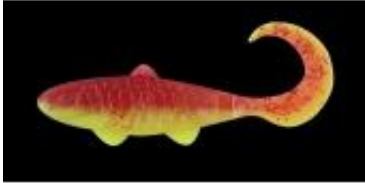

Dane aktualne na dzień: 12-04-2025 19:05

Link do produktu: <https://kingshad.pl/banjo-2-bj2-l240-p-2440.html>

BANJO 2" BJ2-L240

Cena	1,50 zł
Dostępność	Dostępny
Numer katalogowy	BJ2-L240

Opis produktu

BJ2-L240
GRZBIET : LIMEBERRY
BRZUCH : SILK